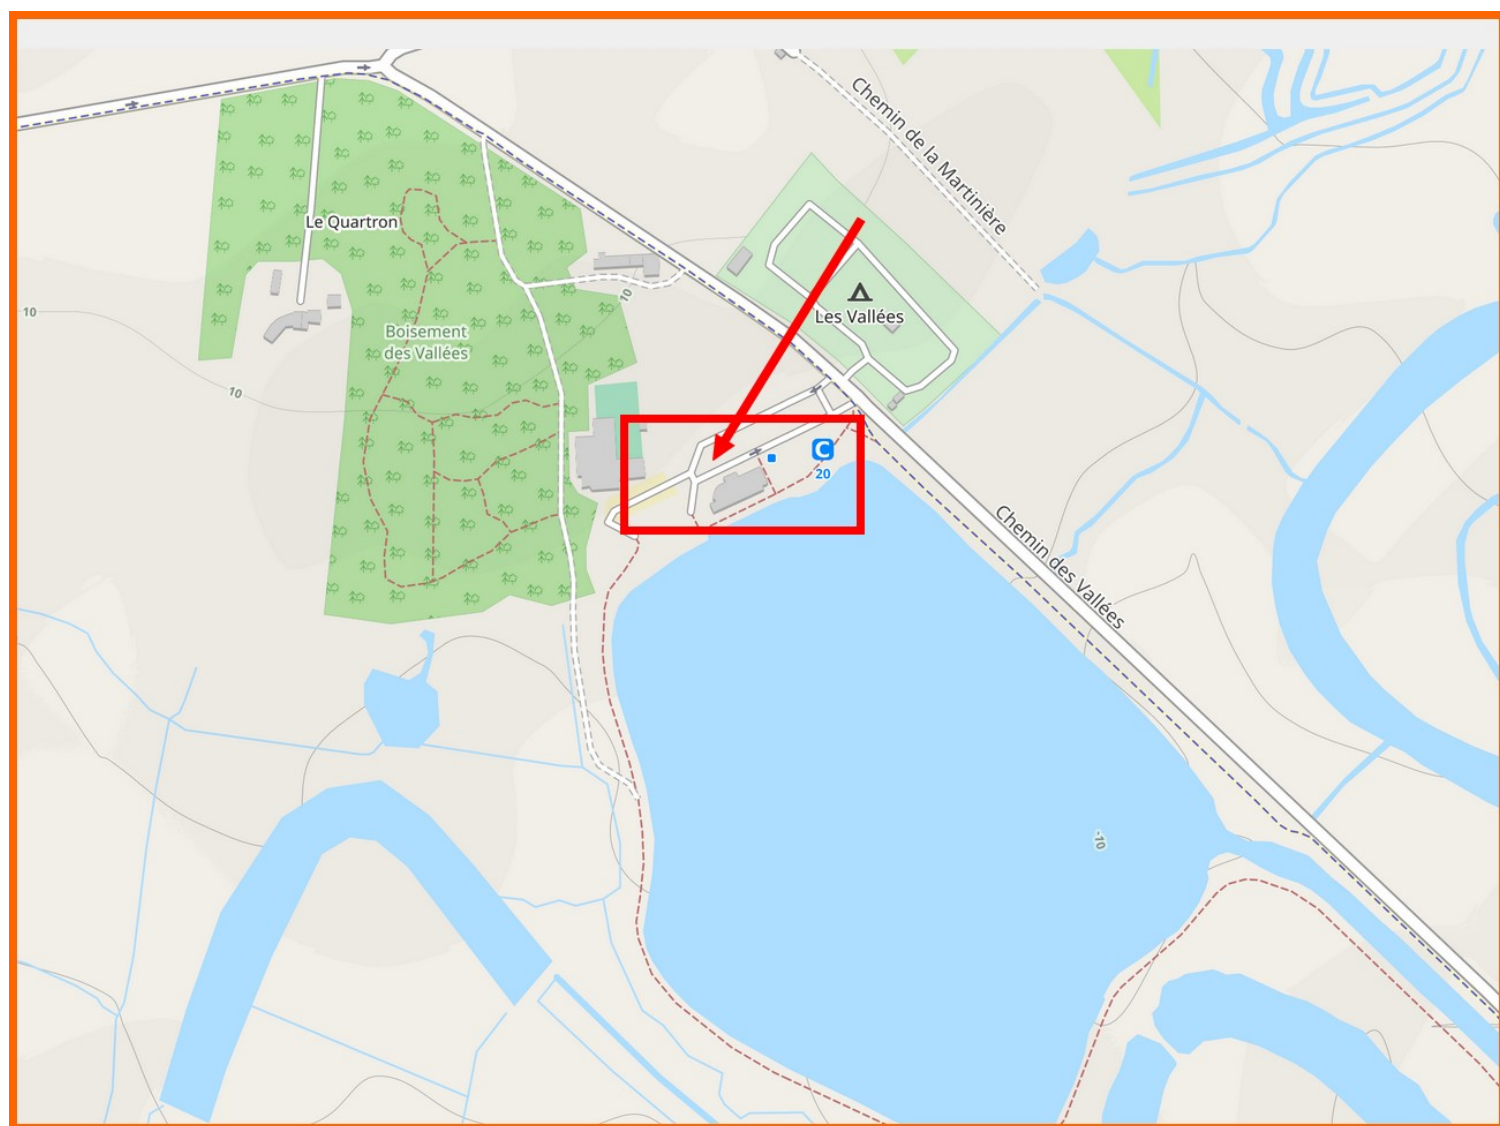

Dimanche 14 juin

Les **6 km** marcheront

à **Challans**

Départ **9 h** Parking

« **École de l' Alliance** »

55 Bld Jean XXIII

Les **10 km** marcheront

au **Fenouiller**, départ à **9 h**

parking de

« **la Base Nautique des Vallées** »

(**Chemin des Vallées**)

Covoiturage **2,00 €** au départ
du Parking Louis Claude Roux

à **8 h 30**